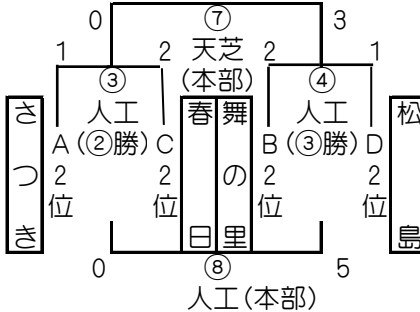

7月24日(日)

【順位別トーナメント】会場 実相寺天然芝G・人工芝G・多目的山側G・多目的海側G・別府商業高村
15-5-15分ゲーム

【別府八湯杯】

【決勝トーナメント】

別府いでゆライオンズクラブ杯

【2位トーナメント】

浜脇温泉杯

【3位トーナメント】