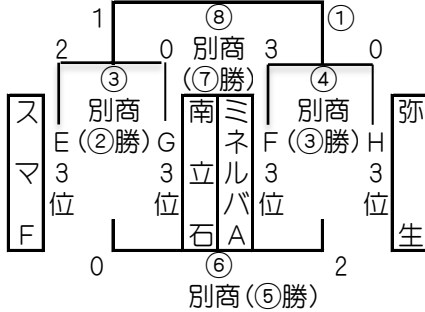

【7位トーナメント】

柴石温泉杯