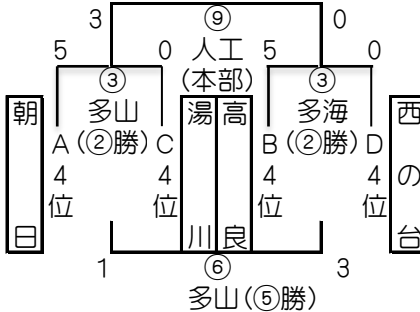

【4位トーナメント】

明礬温泉杯