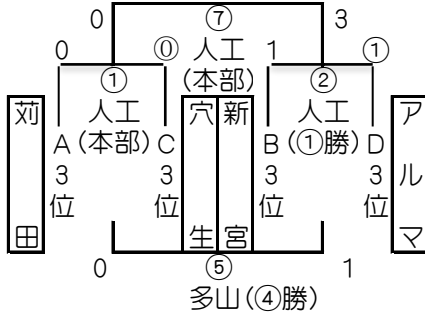

【3位トーナメント】

鉄輪温泉杯