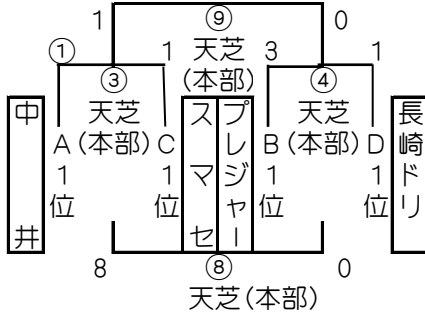

7月24日(日)

【順位別トーナメント】会場 実相寺天然芝G・人工芝G・多目的山側G・多目的海側G・別府商業高村
15-5-15分ゲーム

【別府八湯杯】

【決勝トーナメント】

別府いでゆライオンズクラブ杯