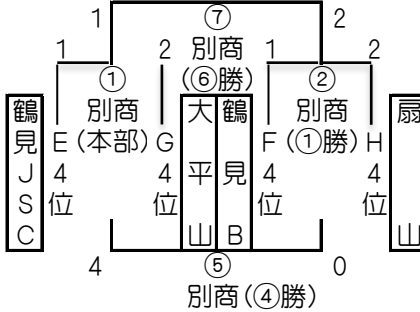

【8位トーナメント】

堀田温泉杯

最終結果 通算成績	
通	決勝トーナメント
算	別府いでゆライオンズクラブ旗
1	優勝 中井SS
2	準優勝 プレジャーSC
3	3位 スマイスセレノン
4	4位 長崎ドリ
2位トーナメント	
浜脇温泉杯	
5	優勝 舞の里FC
6	準優勝 春日FC
7	3位 松島FC
8	4位 さつきSC
3位トーナメント	
鉄輪温泉杯	
9	優勝 アルマラツゾ
10	準優勝 穴生JFC
11	3位 朝田SSS
12	4位 新宮FC
4位トーナメント	
明礬温泉杯	
13	優勝 朝日FC
14	準優勝 高良FC
15	3位 西の台JFC、
16	4位 湯川FA
5位トーナメント	
亀川温泉杯	
17	優勝 開成FORZA
18	準優勝 緑丘SSS
19	3位 鶴岡S-Play
20	4位 南大分SS
6位トーナメント	
観海寺温泉杯	
21	優勝 城島FC
22	準優勝 玖珠SSS
23	3位 アクアSC
24	4位 ミネルバB
7位トーナメント	
柴石温泉杯	
25	優勝 ミネルバA
26	準優勝 スマイスFC
27	3位 弥生SSC
29	4位 南立石SSS
8位トーナメント	
堀田温泉杯	
29	優勝 扇山AFC
30	準優勝 大平山AFC
31	3位 鶴見JSC
32	4位 鶴見B