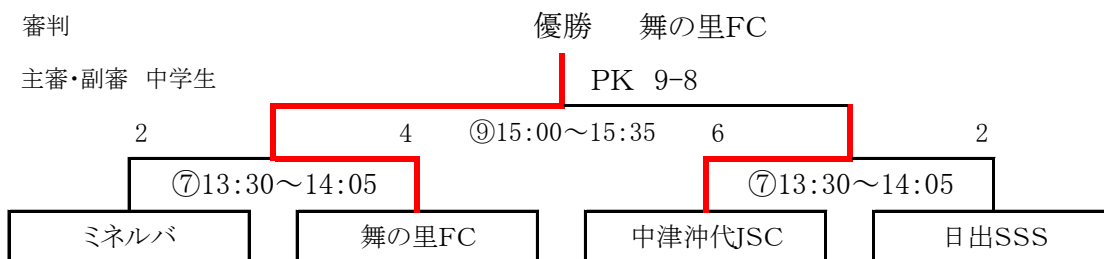

決勝トーナメント対戦表

ミネルバトーナメント (1位トーナメント)

順	時間	実相寺人工芝G 海側	実相寺人工芝G 山側
⑧	14:10~ 14:45	新宮FC - ドリームキッズ 中学生	中井SS - 0 トリニータートルズ 中学生
⑩	15:40~ 16:15		中井SS - ドリームキッズ 中学生

PK 8-7

別府湾トーナメント (2位トーナメント)

順	時間	実相寺人工芝G 海側	実相寺人工芝G 山側
⑦	13:30~ 14:05	ミネルバ - 舞の里FC 中学生	中津沖代JSC - 日出SSS 中学生
⑨	15:00~ 15:35		舞の里FC - 中津沖代JSC 中学生