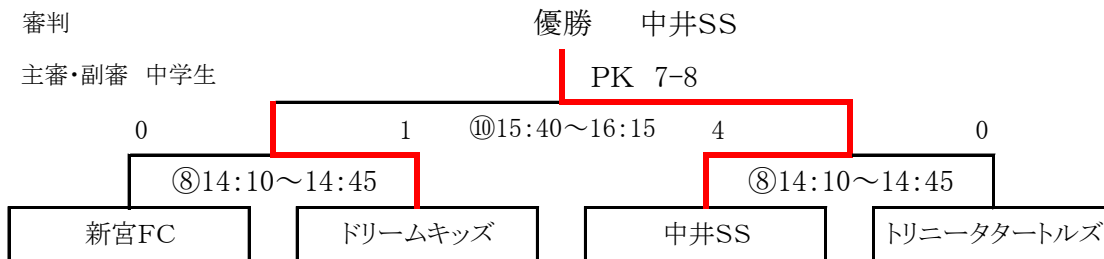

決勝トーナメント対戦表

ミネルバトーナメント (1位トーナメント)

順	時間	実相寺人工芝G 海側	実相寺人工芝G 山側
⑧	14:10~ 14:45	新宮FC - ドリームキッズ 中学生	中井SS - 0 トリニータートルズ 中学生
⑩	15:40~ 16:15		中井SS - ドリームキッズ 中学生

PK 8-7

別府湾トーナメント (2位トーナメント)

順	時間	実相寺人工芝G 海側	実相寺人工芝G 山側
⑦	13:30~ 14:05	ミネルバ - 舞の里FC 中学生	中津沖代JSC - 日出SSS 中学生
⑨	15:00~ 15:35		舞の里FC - 中津沖代JSC 中学生