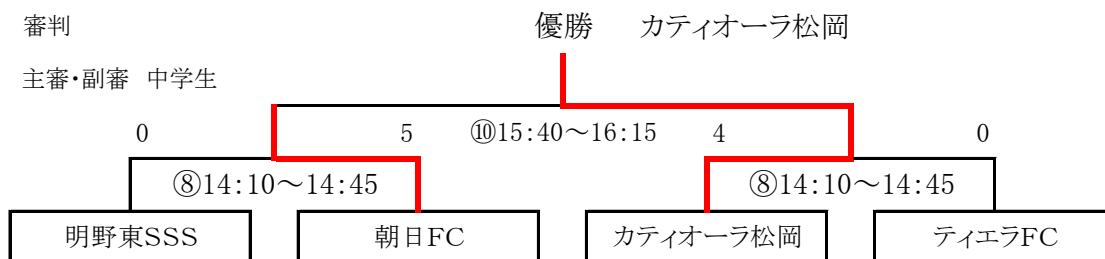

決勝トーナメント対戦表

別府温泉トーナメント (3位トーナメント)

4

順	時 間	多 目 的 G 海 側		多 目 的 G 山 側	
⑧	14:10～ 14:45	明野東SSS	- 朝日FC	中学生	カティオーラ松岡 4 - ティエラFC 中学生
順	時 間	実 相 寺 人 工 芝 G 海 側		実 相 寺 人 工 芝 G 山 側	
⑩	15:40～ 16:15	朝日FC	- カティオーラ松岡	中学生	中学生